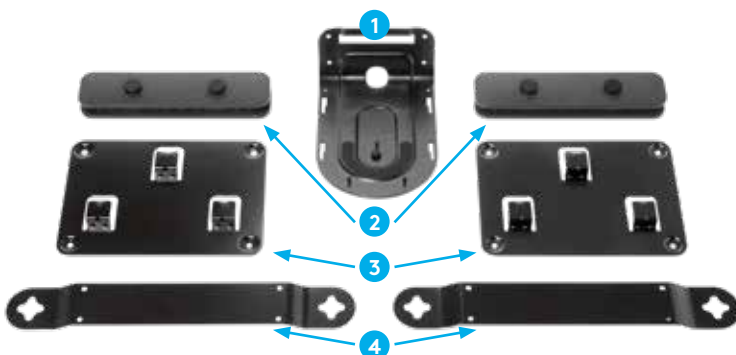

RALLY MIKROFONEGYSÉG

- 1 Négy mikrofon nyolc nyálábformáló elemmel 4,5 m (15 láb) hatótávolságot biztosít
- 2 2,95 m-es (9,6 láb) kábel csatlakozik a Rally asztali elosztóhoz, Rally mikrofonegység-elosztóhoz vagy más mikrofonegységhez
- 3 Némítás gomb LED állapotjelzővel
- 4 A technikai szövet rezisztens a szennyeződéssel és ujjlenyomatokkal szemben
- 5 Bemenet másik mikrofonegységgel való lánckapcsolathoz

RALLY MIKROFONEGYSÉG-ELOSZTÓ

- 1 Három bemenet mikrofonegységekhez vagy további elosztókhoz
- 2 A mikrofonegységek egykábeles csatlakozásai áttekinthető kábelezést és egyszerű elhelyezhetőséget eredményeznek.
- 3 Az asztallap alá rögzítéshez szükséges kellékek mellékelve vannak
- 4 2,95 m-es (9,6 láb) kábel csatlakozik a másik Rally mikrofonegység-elosztóhoz vagy Rally asztali elosztóhoz

RALLY HANGSZÓRÓ

- 1 A palaszürke minőségi anyagok jól illeszkednek az ízléses tárgyalótermekbe
- 2 A rezgéscsillapító ház kiküszöböli a zúgást és az interferenciát
- 3 A 76 mm-es (3 hüvelyk) hangsugárzó telt, tiszta hangzást biztosít
- 4 A szabadalmaztatott felfüggesztés elszigetel a burkolaton belüli rezgésektől
- 5 Az akusztikailag átlátszó szövet jól néz ki és tiszta hangot eredményez
- 6 A jeltovábbítás és a tápellátás egyaránt a Rally képernyőelosztóhoz csatlakozó 2,95 m (9,6 láb) mini-XLR-kábelen keresztül történik

RALLY RÖGZÍTŐKÉSZLET

- 1 Az invertálható kamerakonzol a fali és mennyezetközeli telepítést is támogatja
- 2 Az asztali elosztók és kijelzőelosztók kábelrendezői nem engedik kihúzódní a kábeleket
- 3 A szellőzéssel ellátott konzolok az asztal alá vagy a falon rögzítik az elosztót
- 4 Lapos kivitelű hangszórókonozlok a légies megjelenés érdekében